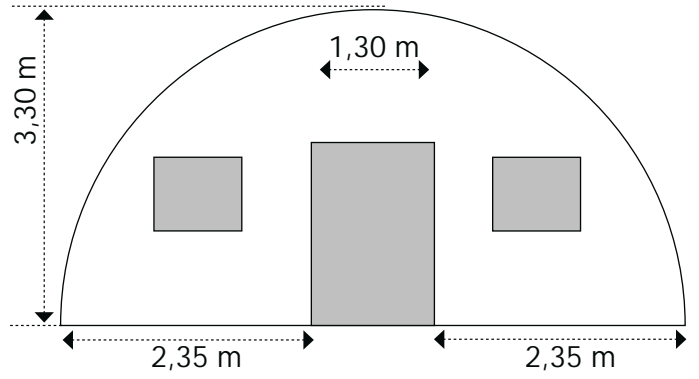

## 5m x 6m 30m<sup>2</sup>

**Taban Alanı** Base Area: 30 m<sup>2</sup>

**Ölçüler** Dimension: 5 m x 6 m

**Merkez Yükseklik** Center Height: 3.3 m