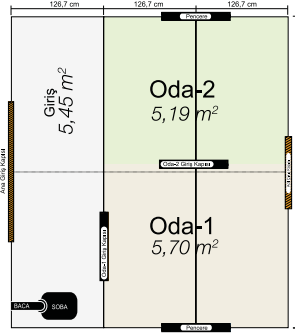

2 ODALI YAŞAM ÇADIRI / 2 ROOMS LIFE TENTS 4.3x3.8 16m²

Taban Alanı Base Area: 16 m² **Ölçüler** Dimension: 4,3 m x 3,8 **Merkez Yükseklik** Center Height: 2,5 m