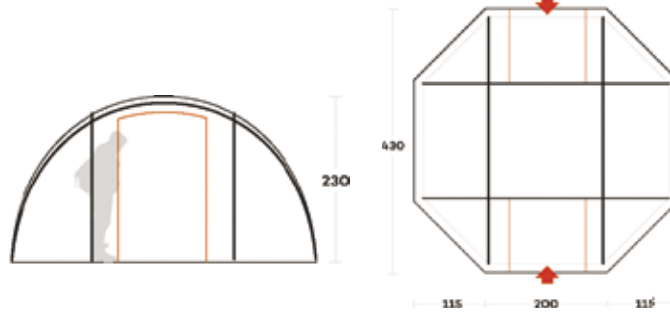

TOROS 7001 4.3x4.3 18m²

Malzemeler: Isı yalıtımlı, Alüminize Polyester Oxford, Suya Dayanıklı 4.000 mm su geçirmez polietilenden ilave zemin. Tam su geçirmezliği garantileyen bantlanmış dikişler Gölge TPU sırt penceresi.

Direkler: 7001 T6 tavlanmış alüminyum alaşımdan direkler hafif, güçlü ve elastik. Kolay kurulum için tümü aynı uzunlukta, 13 mm çapında 4 adet darbeye dayanıklı duraluminyum direk 2 kutuplu çap 8,5 mm - 2 çelik giriş direği - Alüminyum mandallar.

Giriş ve havalandırma: Cibinlik pencere giriş kapısı Kılıf havalandırması - Mükemmel havalandırma (sarıldığında) veya kötü hava koşullarında (kaydırılmamışsa) çadır koruması için kaldırılabilir kar kanadı.