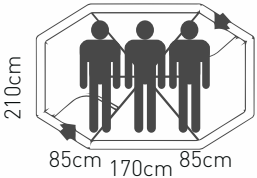

2,1m x 3,4m 7 m²