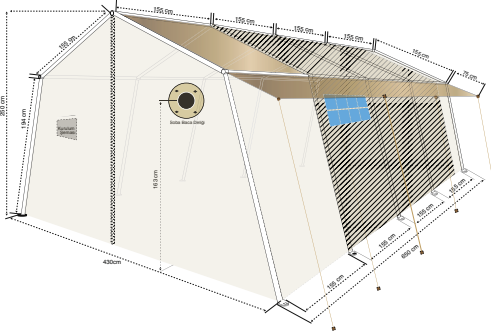

2 ODALI YAŞAM ÇADIRI / 2 ROOMS LIFE TENTS 6.5x4.3 28m²