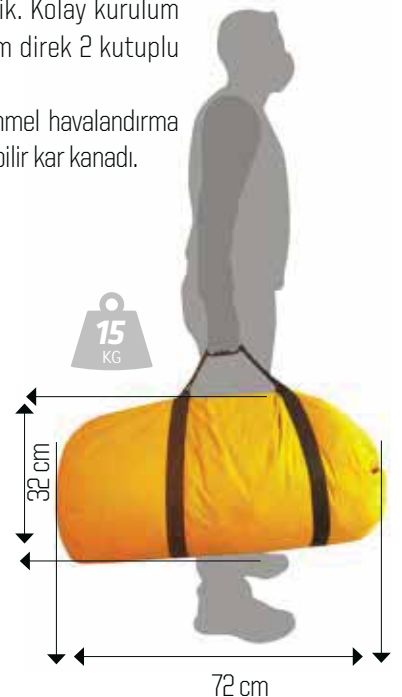

TOROS 7001 4.3x4.3 18m²

Malzemeler: Isı yalıtımlı, Alüminize Polyester Oxford, Suya Dayanıklı 4.000 mm su geçirmez polietilenden ilave zemin. Tam su geçirmezliği garantileyen bantlanmış dikişler Gölge TPU sırt penceresi.

Direkler: 7001 T6 tavlanmış alüminyum alaşımdan direkler hafif, güçlü ve elastik. Kolay kurulum için tümü aynı uzunlukta, 13 mm çapında 4 adet darbeye dayanıklı duraluminyum direk 2 kutuplu çap 8,5 mm - 2 çelik giriş direği - Alüminyum mandallar.

Giriş ve havalandırma: Cibinlik pencere giriş kapısı Kılıf havalandırması - Mükemmel havalandırma (sarıldığında) veya kötü hava koşullarında (kaydırılmamışsa) çadır koruması için kaldırılabilir kar kanadı.