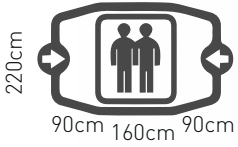

1,45m x 2,95m 4 m<sup>2</sup>

UV Koruma  
UV Protection

2 Kişilik  
For 2 Person

Duralumin Çubuklar  
Duralumin Poles

Sertifika  
Certificate

2,2m x 3,4m 7,5 m<sup>2</sup>

UV Koruma  
UV Protection

2 Kişilik  
For 2 Person