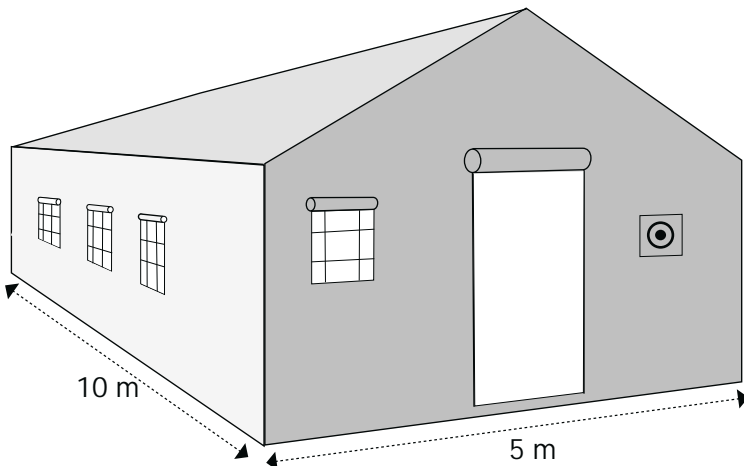

5m x 10m 50m²

Taban Alanı Base Area: 50 m²

Ölçüler Dimension: 10 m x 5 m

Merkez Yükseklik Center Height: 3.1 m