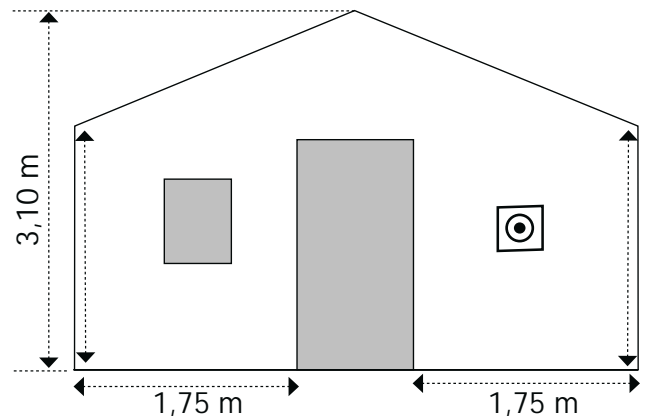

5m x 10m 50m²

Taban Alanı Base Area: 50 m²

Ölçüler Dimension: 10 m x 5 m

Merkez Yükseklik Center Height: 3.1 m