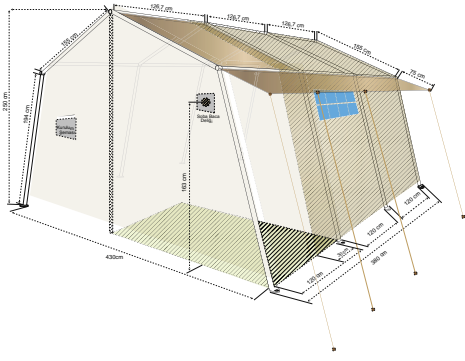

2 ODALI YAŞAM ÇADIRI / 2 ROOMS LIFE TENTS 4.3x3.8 16m²

Taban Alanı Base Area: 16 m² **Ölçüler** Dimension: 4,3 m x 3,8 **Merkez Yükseklik** Center Height: 2,5 m