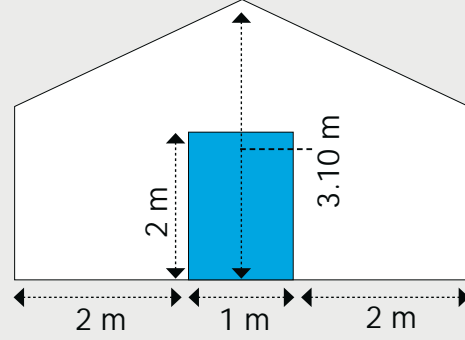

ASKERİ ÇADIR TİP 4 / MILITARY TENT TYPE 4 5m x 6m 30m²