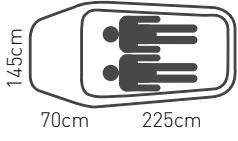

1,45m x 2,95m 4 m²