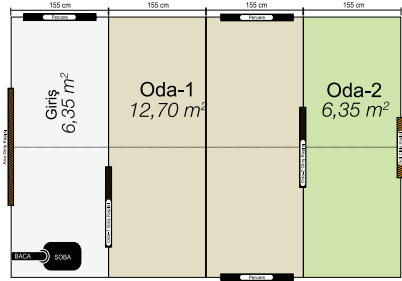

2 ODALI YAŞAM ÇADIRI / 2 ROOMS LIFE TENTS 6.5x4.3 28m²