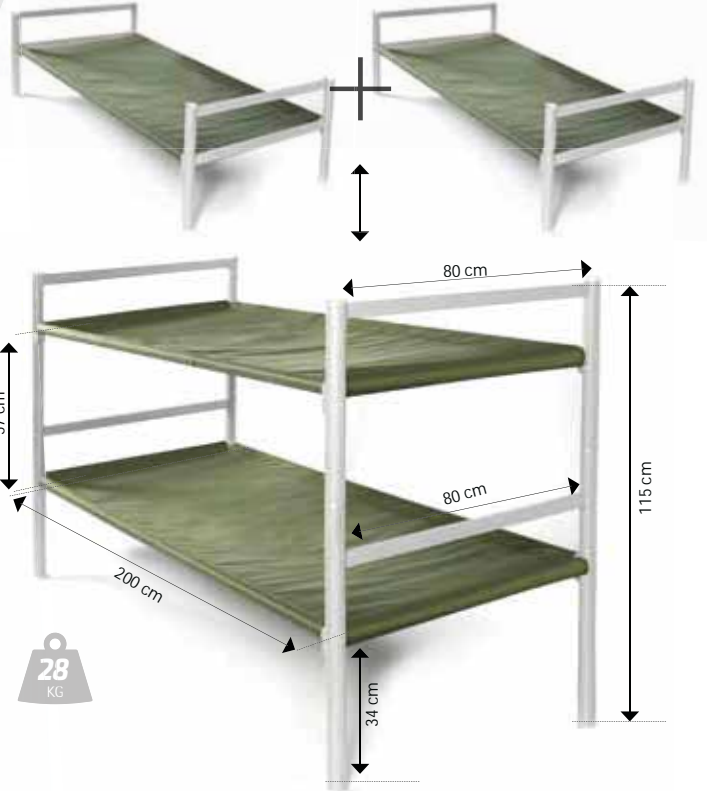

YDS RANZA

Çift Kişilik Ranza

YDS RANZA hafif, tamamen katlanabilir tasarımı ile kolay taşınabilir ve minimum yer kaplama özelliğine sahiptir. Sınırlı alanlara çok sayıda sığabilecek şekilde tasarlanmıştır. Ayrıca, kullanım alanını en üst düzeye çıkarmak için ranza şeklinde kullanıma uygundur.

YDS KAMPET

Tek Kişilik Kampet

Dış Ölçüler : 204cm x 100cm x 44cm
Uyku Alanı : 200cm L x 60 cm W
Paketli Boyutlar : 19cm x 11cm x 93cm
Çerçeve Malzeme : Toz kaplı anti-paslanmaz çelik
Kapasite : 120 kg

YDS BUNK

Double Bunk Bed

YDS bunk is light weight, easy portable, has a foldable design and minimum flooring feature. It can be used as a double bunk to maximize the space.

YDS CAMPBED

Single Camping Cot

Outer dimensions : 204cm x 100cm x 44cm
Sleeping area : 200cm length x 60 cm width
Package dimension : 19cm x 11cm x 93cm
Frame material : Stainless steel or aluminium
Carrying capacity : 120 kg

YDS KAMPET / YDS CAMPBED