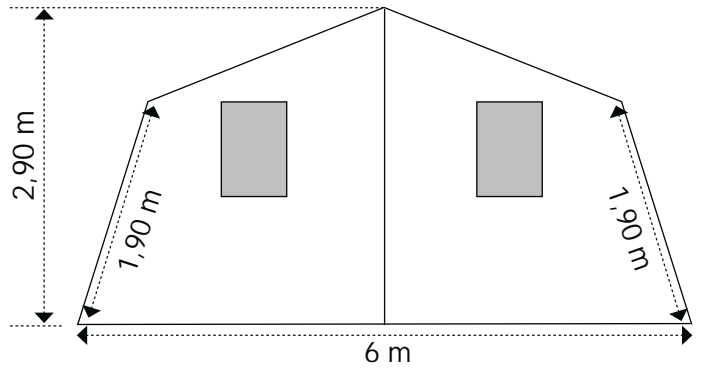

6m x 8m 48m²

Taban Alanı Base Area: 48 m²

Ölçüler Dimension: 8 m x 6 m

Merkez Yükseklik Center Height: 2.9 m