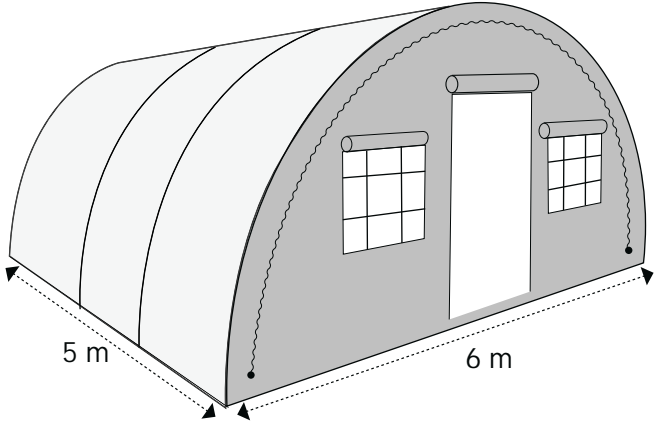

## 5m x 6m 30m<sup>2</sup>

**Taban Alanı** Base Area: 30 m<sup>2</sup>

**Ölçüler** Dimension: 5 m x 6 m

**Merkez Yükseklik** Center Height: 3.3 m