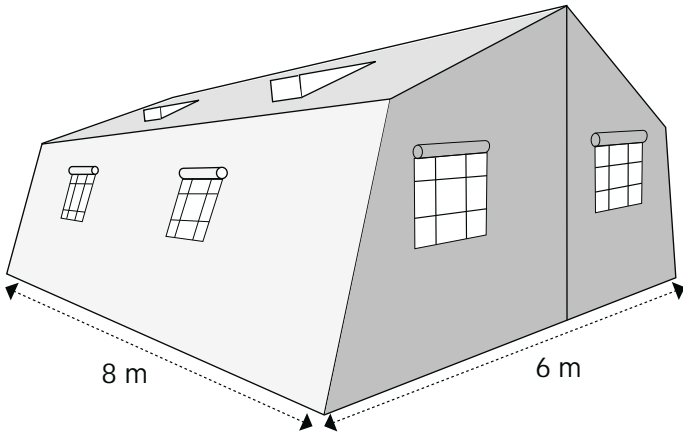

6m x 8m 48m²

Taban Alanı Base Area: 48 m²

Ölçüler Dimension: 8 m x 6 m

Merkez Yükseklik Center Height: 2.9 m